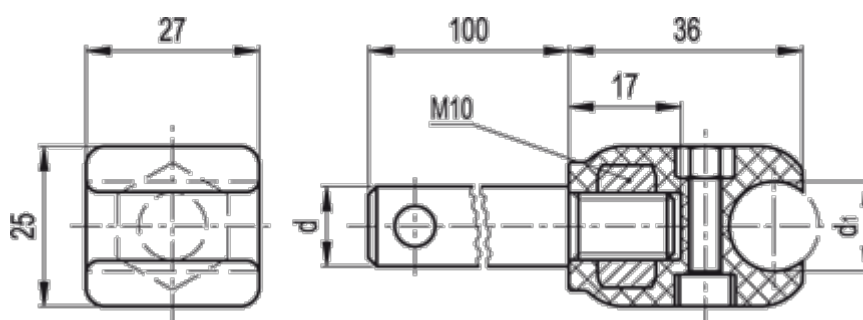

Varenummer: 2310419808
Beskrivelse: E+G Profilspænde
MPG-C-S-P16-12

Mål

d = 16
d1 = 12
Vægt (g) = 196